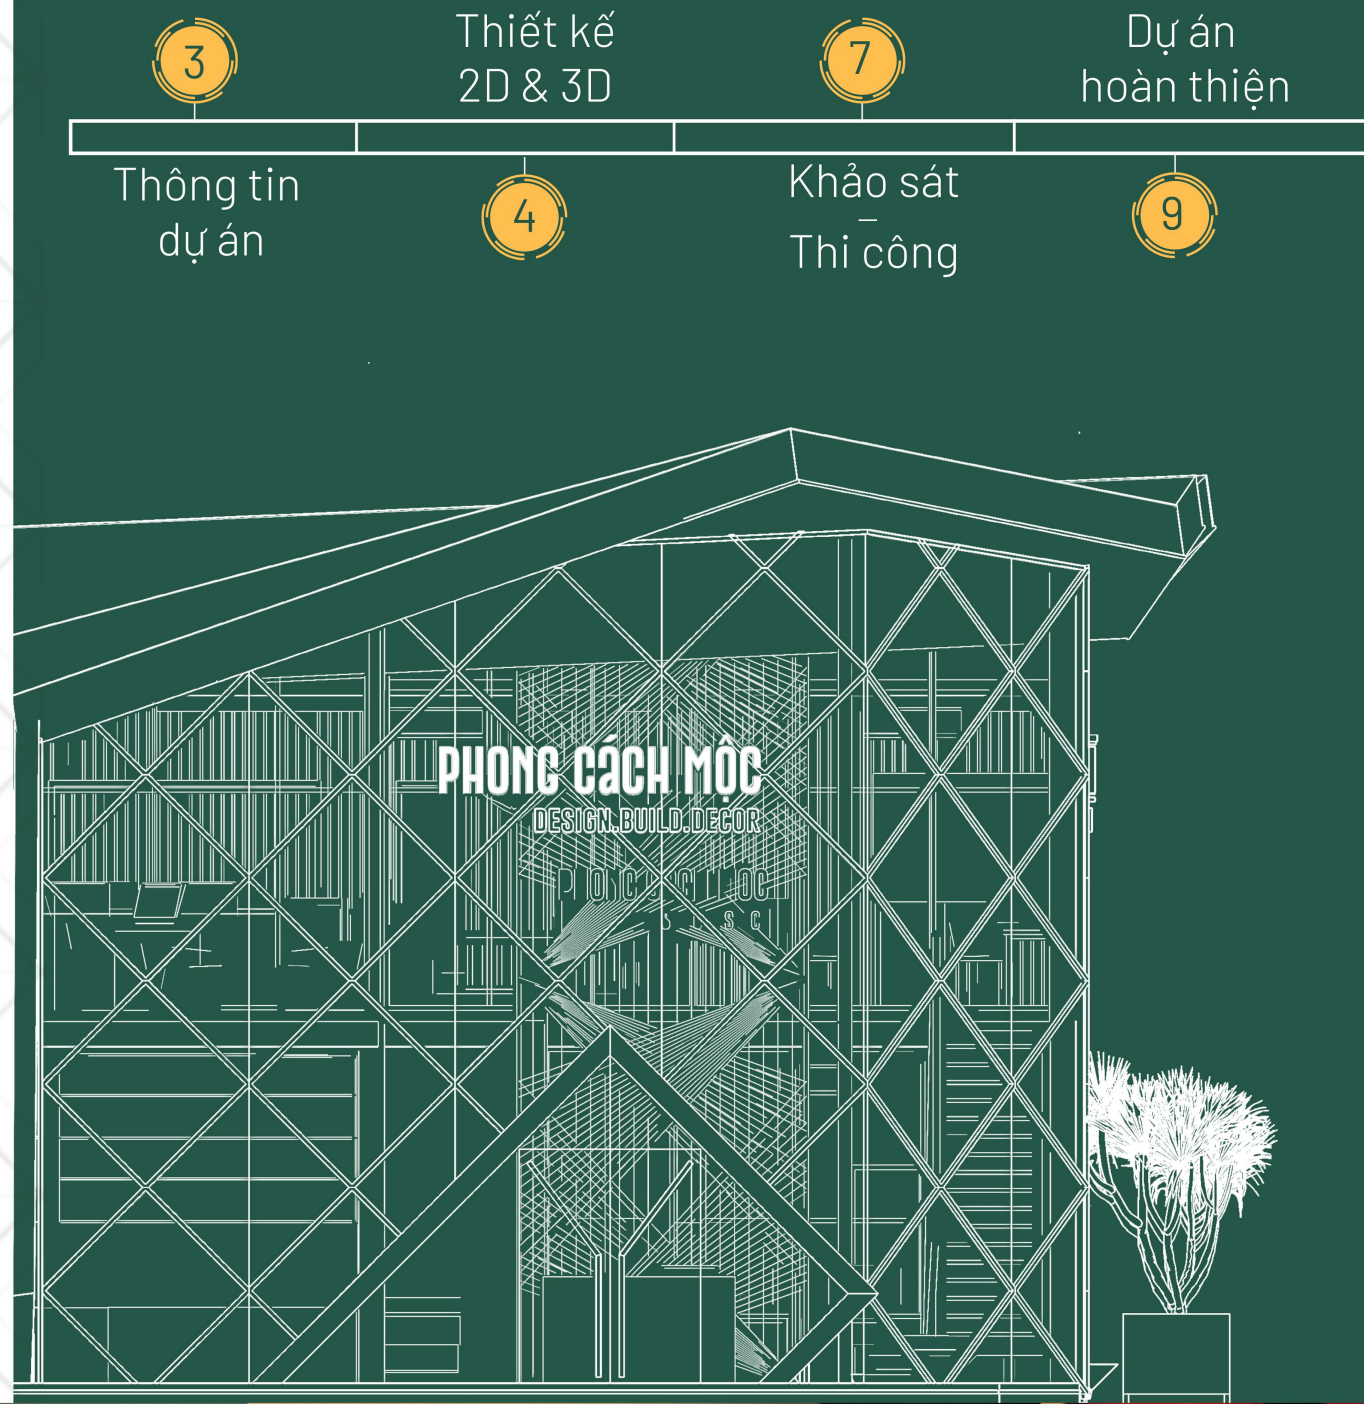

PROFILE

DỰ ÁN: NHÀ HÀNG OEDO ALLEY - SAIGON CENTER

CÔNG TY TNHH PHONG CÁCH MỘC

ĐỊA CHỈ VP: 42 - 44 Trần Lựu, P. An Phú, Q.2, TP.HCM

LIÊN HỆ

H : 0888 577 577

E : info@phongcachmoc.com

W : phongcachmoc.vn

MỤC LỤC

THÔNG TIN DỰ ÁN

Địa điểm: L5 - 09, Saigon Centre,
67 Lê Lợi, Quận 1, TP HCM

Diện tích: 415m²

Khách hàng: Takahiro Food Corporation

Thời gian hoàn thiện: T5-2021

Hạng mục thực hiện: Thi công nội thất

SỰ TRỞ LẠI CỦA OEDO ALLEY - LÀNG ẨM THỰC NHẬT BẢN

TAKAHIRO

OEDO ALLEY @ SAIGON CENTER

"Một ngôi làng Edo thu nhỏ thời hiện đại sẽ đưa bạn đi qua các vùng miền Nhật Bản, với nền ẩm thực đặc trưng từ món ăn truyền thống, hiện đại, đến những phiên bản biến tấu mới lạ cùng món ngon đường phố tưởng chừng chỉ có thể thấy trong truyện tranh."