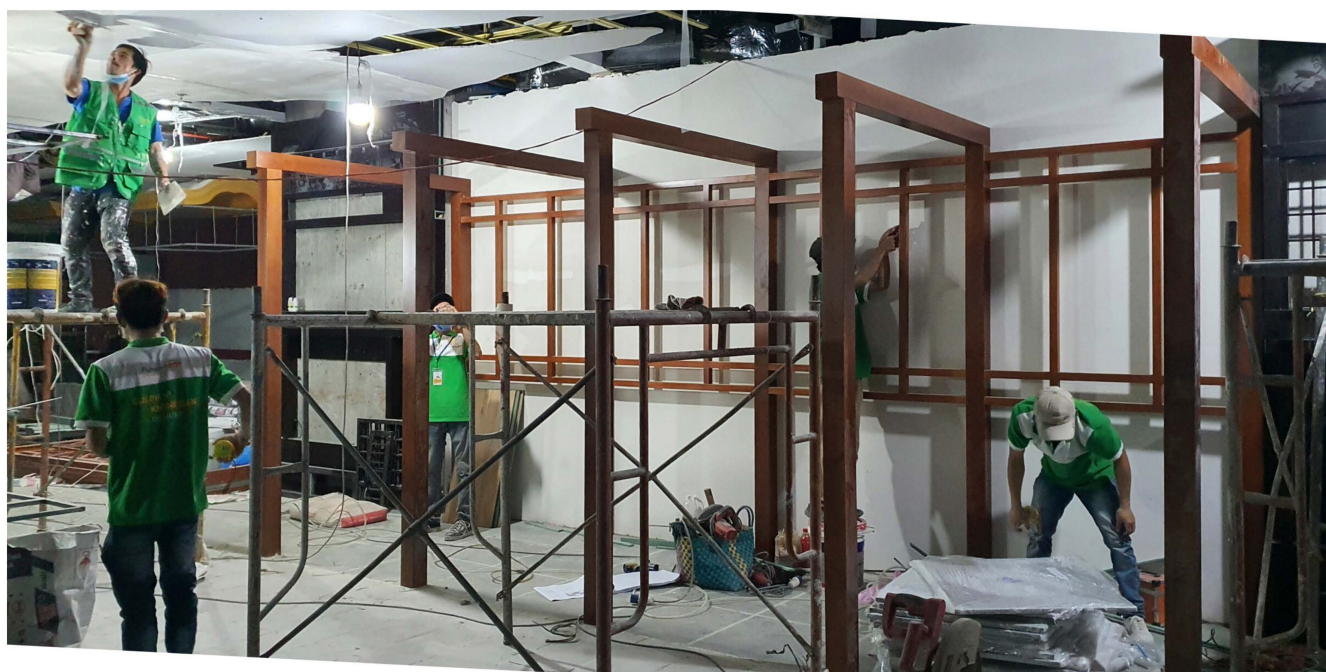

QUÁ TRÌNH THI CÔNG