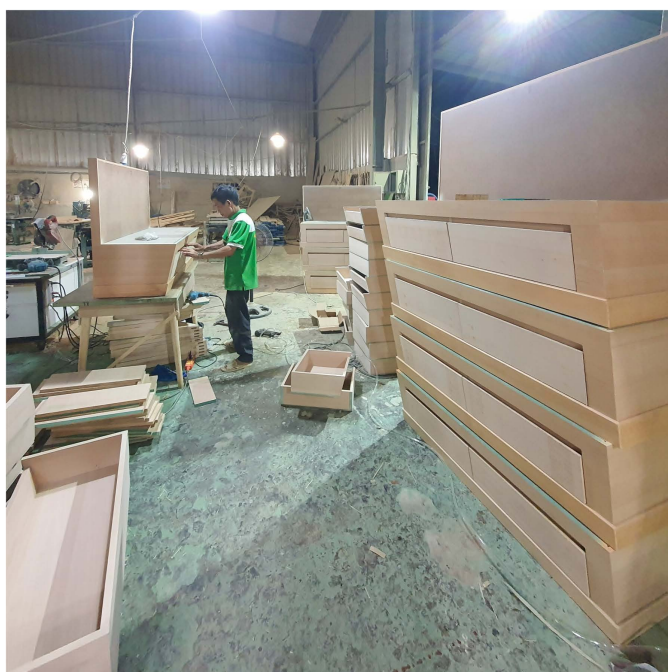

QUÁ TRÌNH THI CÔNG