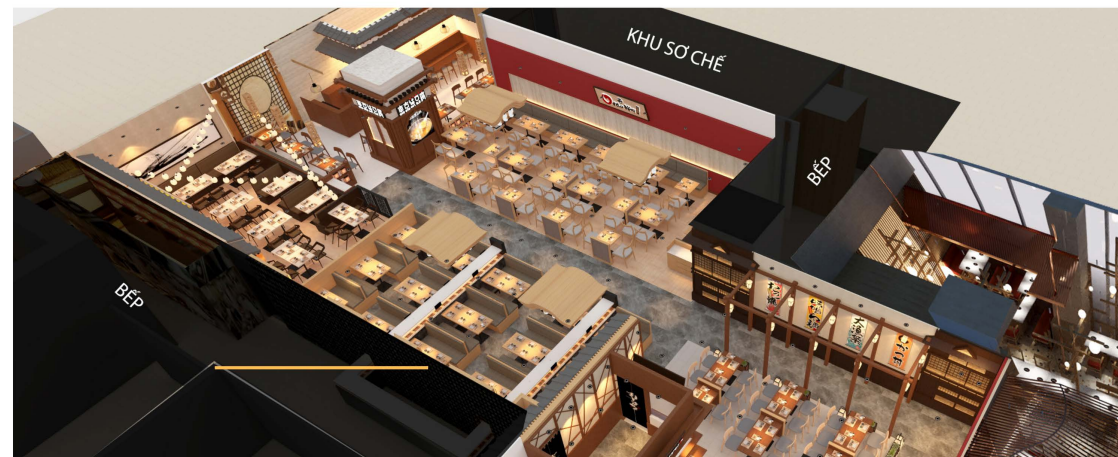

MỤC LỤC

THÔNG TIN DỰ ÁN

Địa điểm: L5 - 09, Saigon Centre,
67 Lê Lợi, Quận 1, TP HCM

Diện tích: 415m²

Khách hàng: Takahiro Food Corporation

Thời gian hoàn thiện: T5-2021

Hạng mục thực hiện: Thi công nội thất

SỰ TRỞ LẠI CỦA OEDO ALLEY - LÀNG ẨM THỰC NHẬT BẢN

TAKAHIRO

OEDO ALLEY @ SAIGON CENTER

"Một ngôi làng Edo thu nhỏ thời hiện đại sẽ đưa bạn đi qua các vùng miền Nhật Bản, với nền ẩm thực đặc trưng từ món ăn truyền thống, hiện đại, đến những phiên bản biến tấu mới lạ cùng món ngon đường phố tưởng chừng chỉ có thể thấy trong truyện tranh."