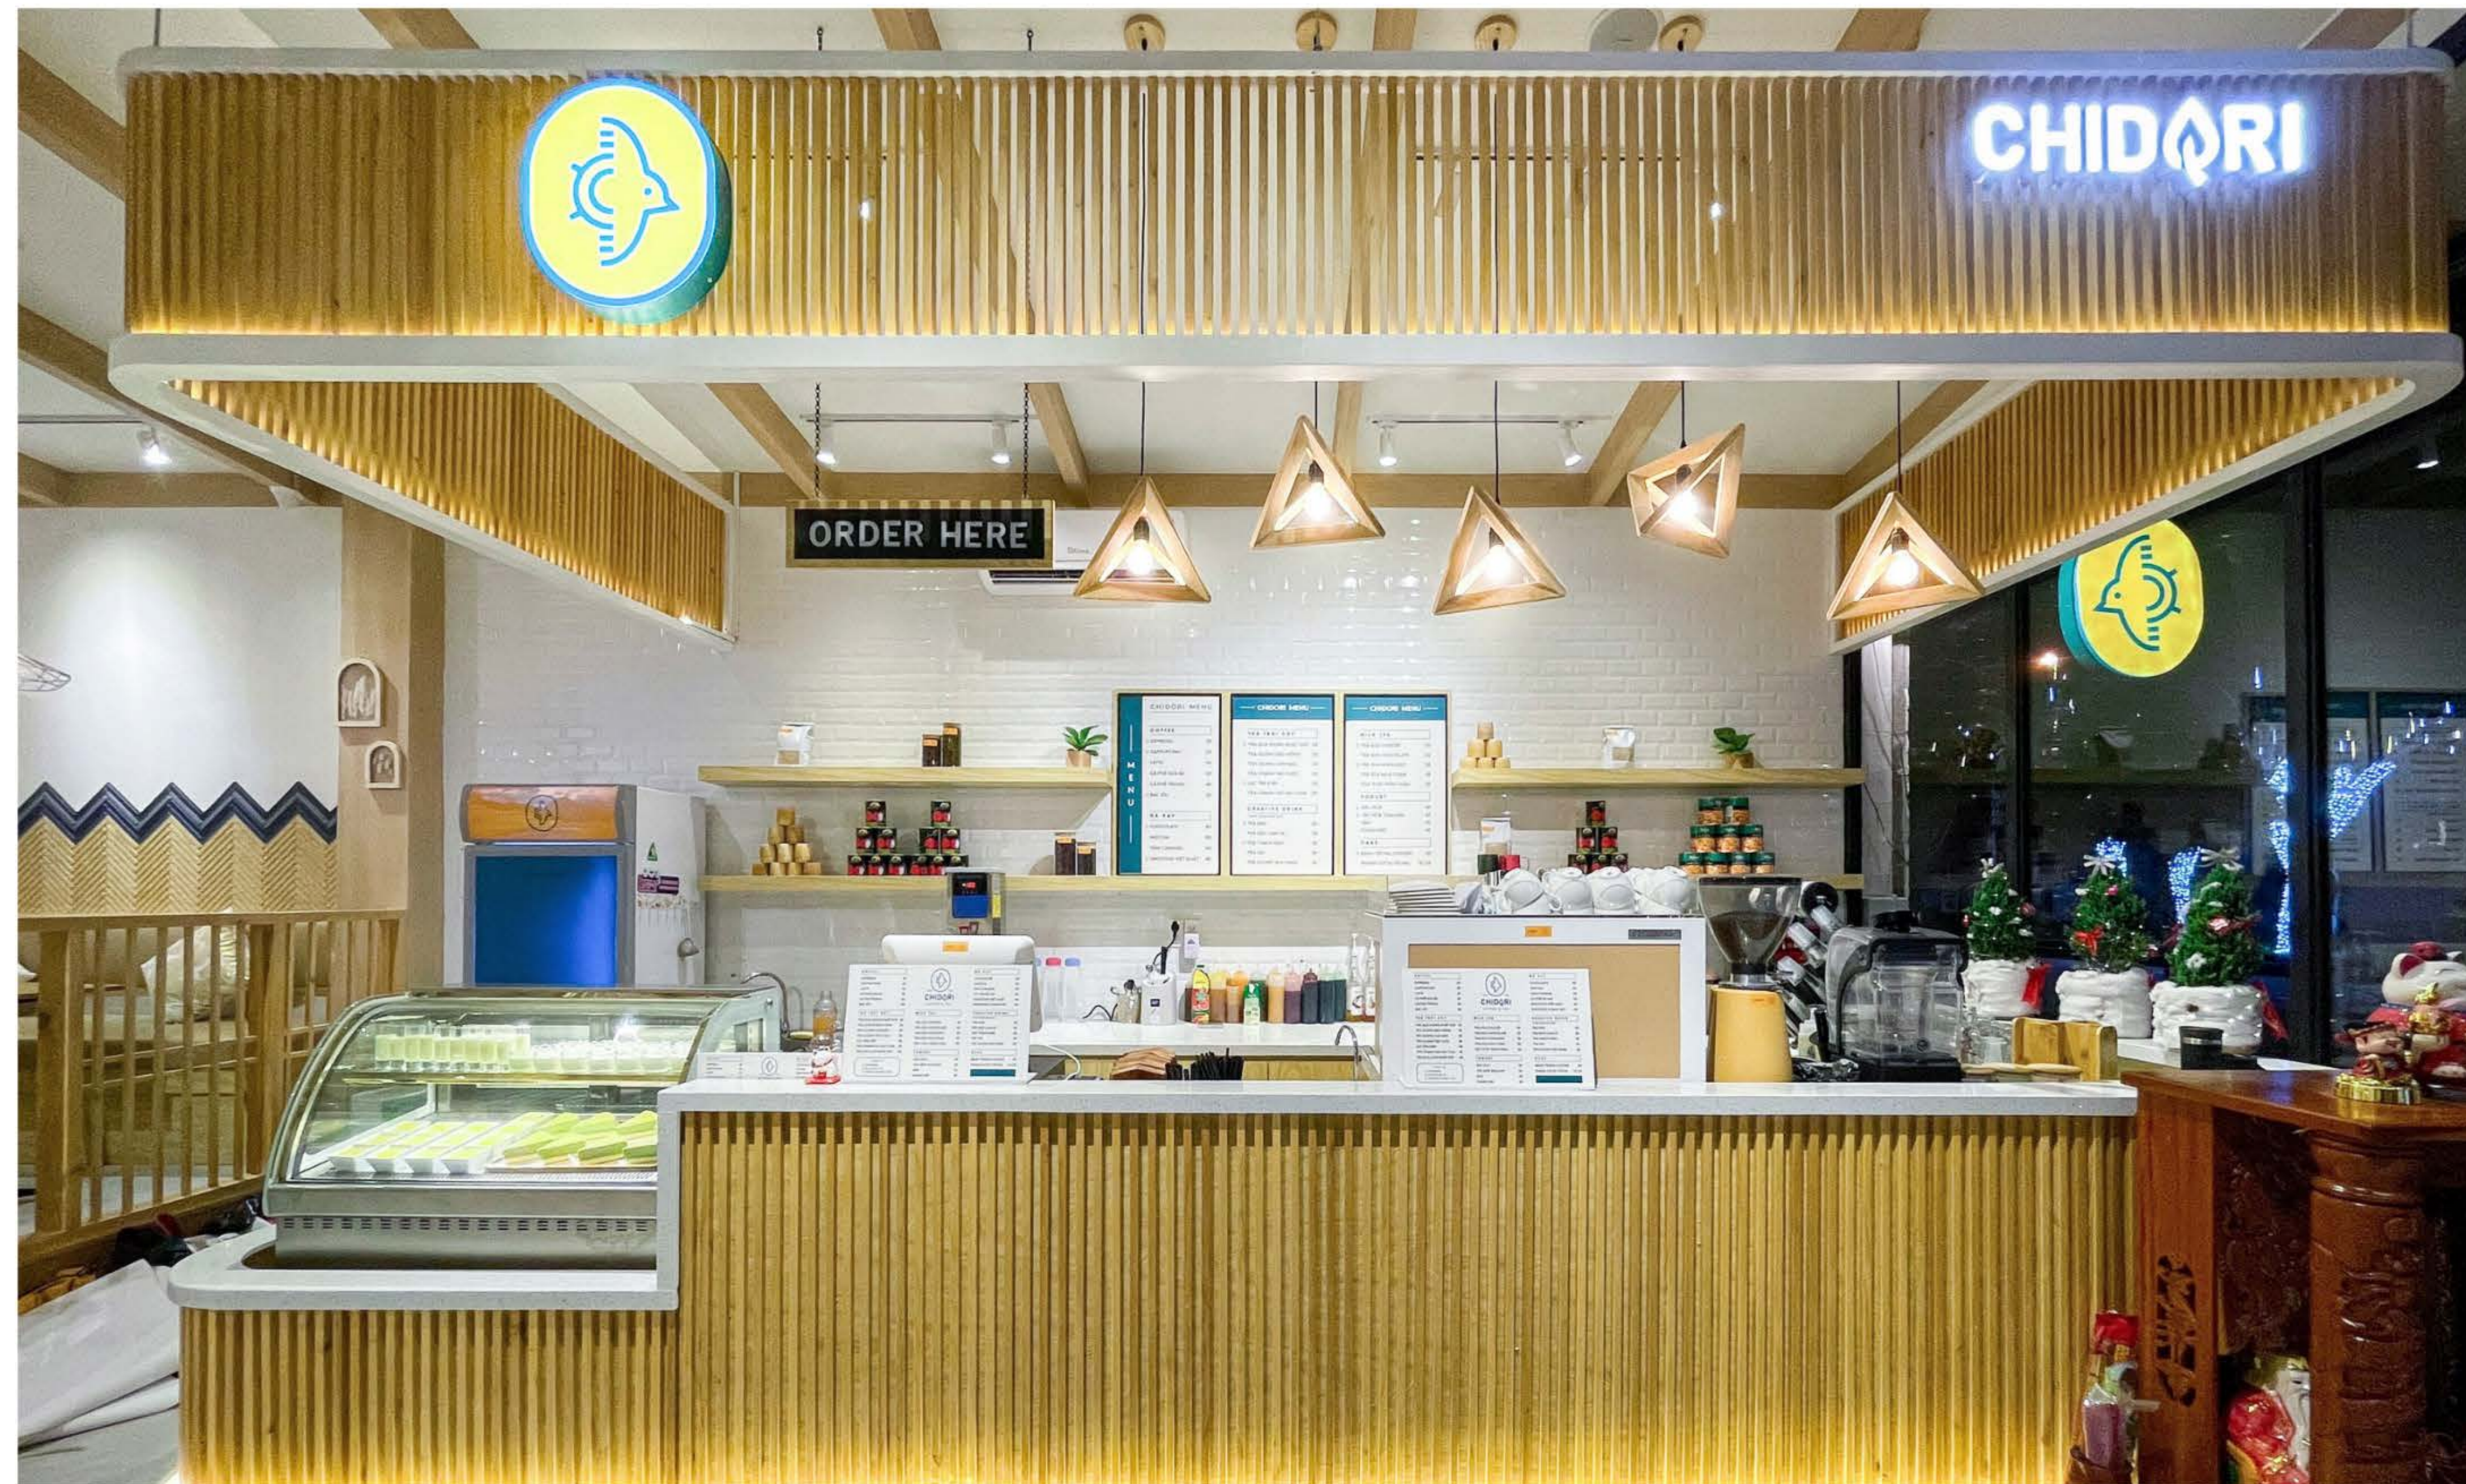

MẶT TIỀN VÀ NGOÀI TRỜI

KHÔNG GIAN PHÒNG LẠNH

ESTD 2020

CHIDORI

Grand Opening

"DEC 13", 2020

#chidoricoffee&tea

#ilovechidori