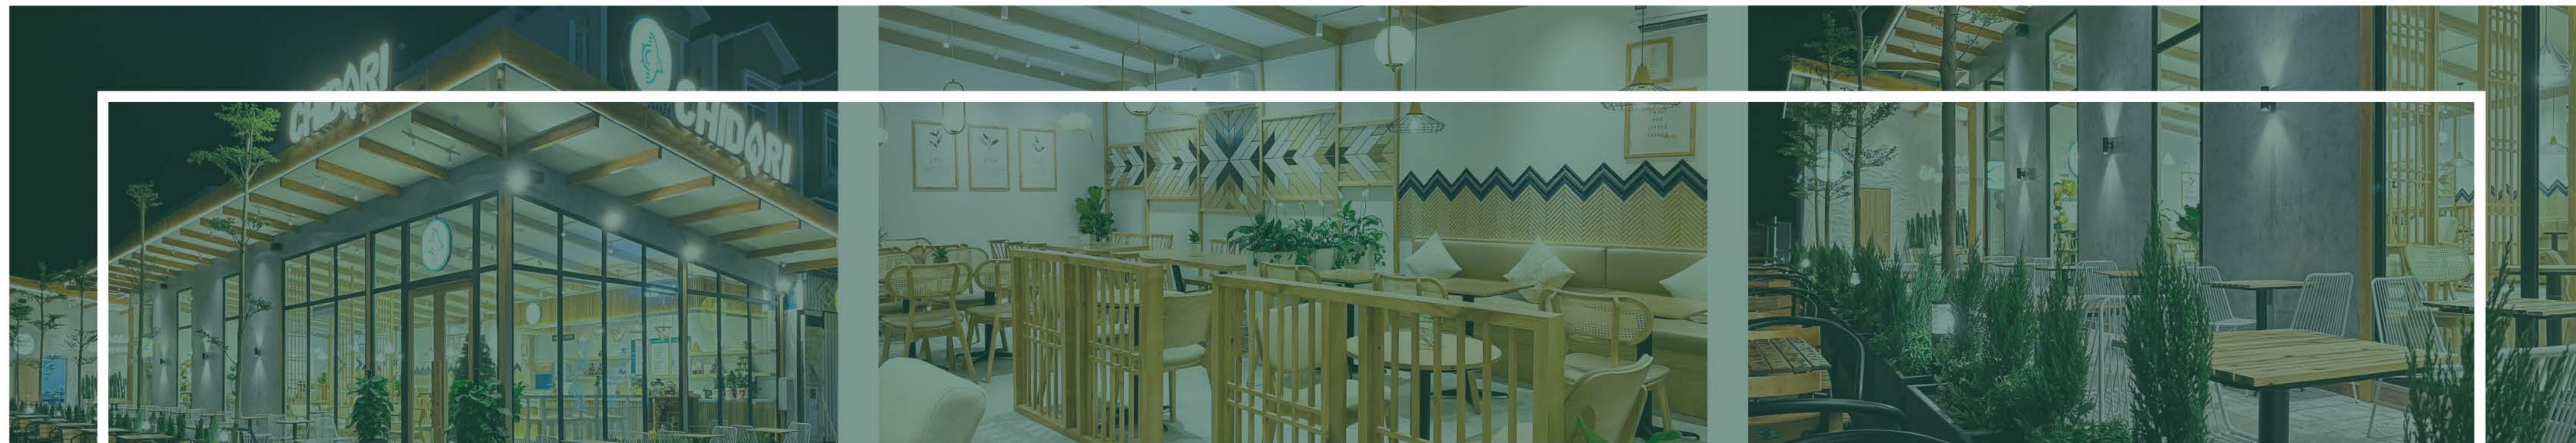

Work hard in silence
Let your success be your roar

DỰ ÁN SAU KHI HOÀN THIỆN