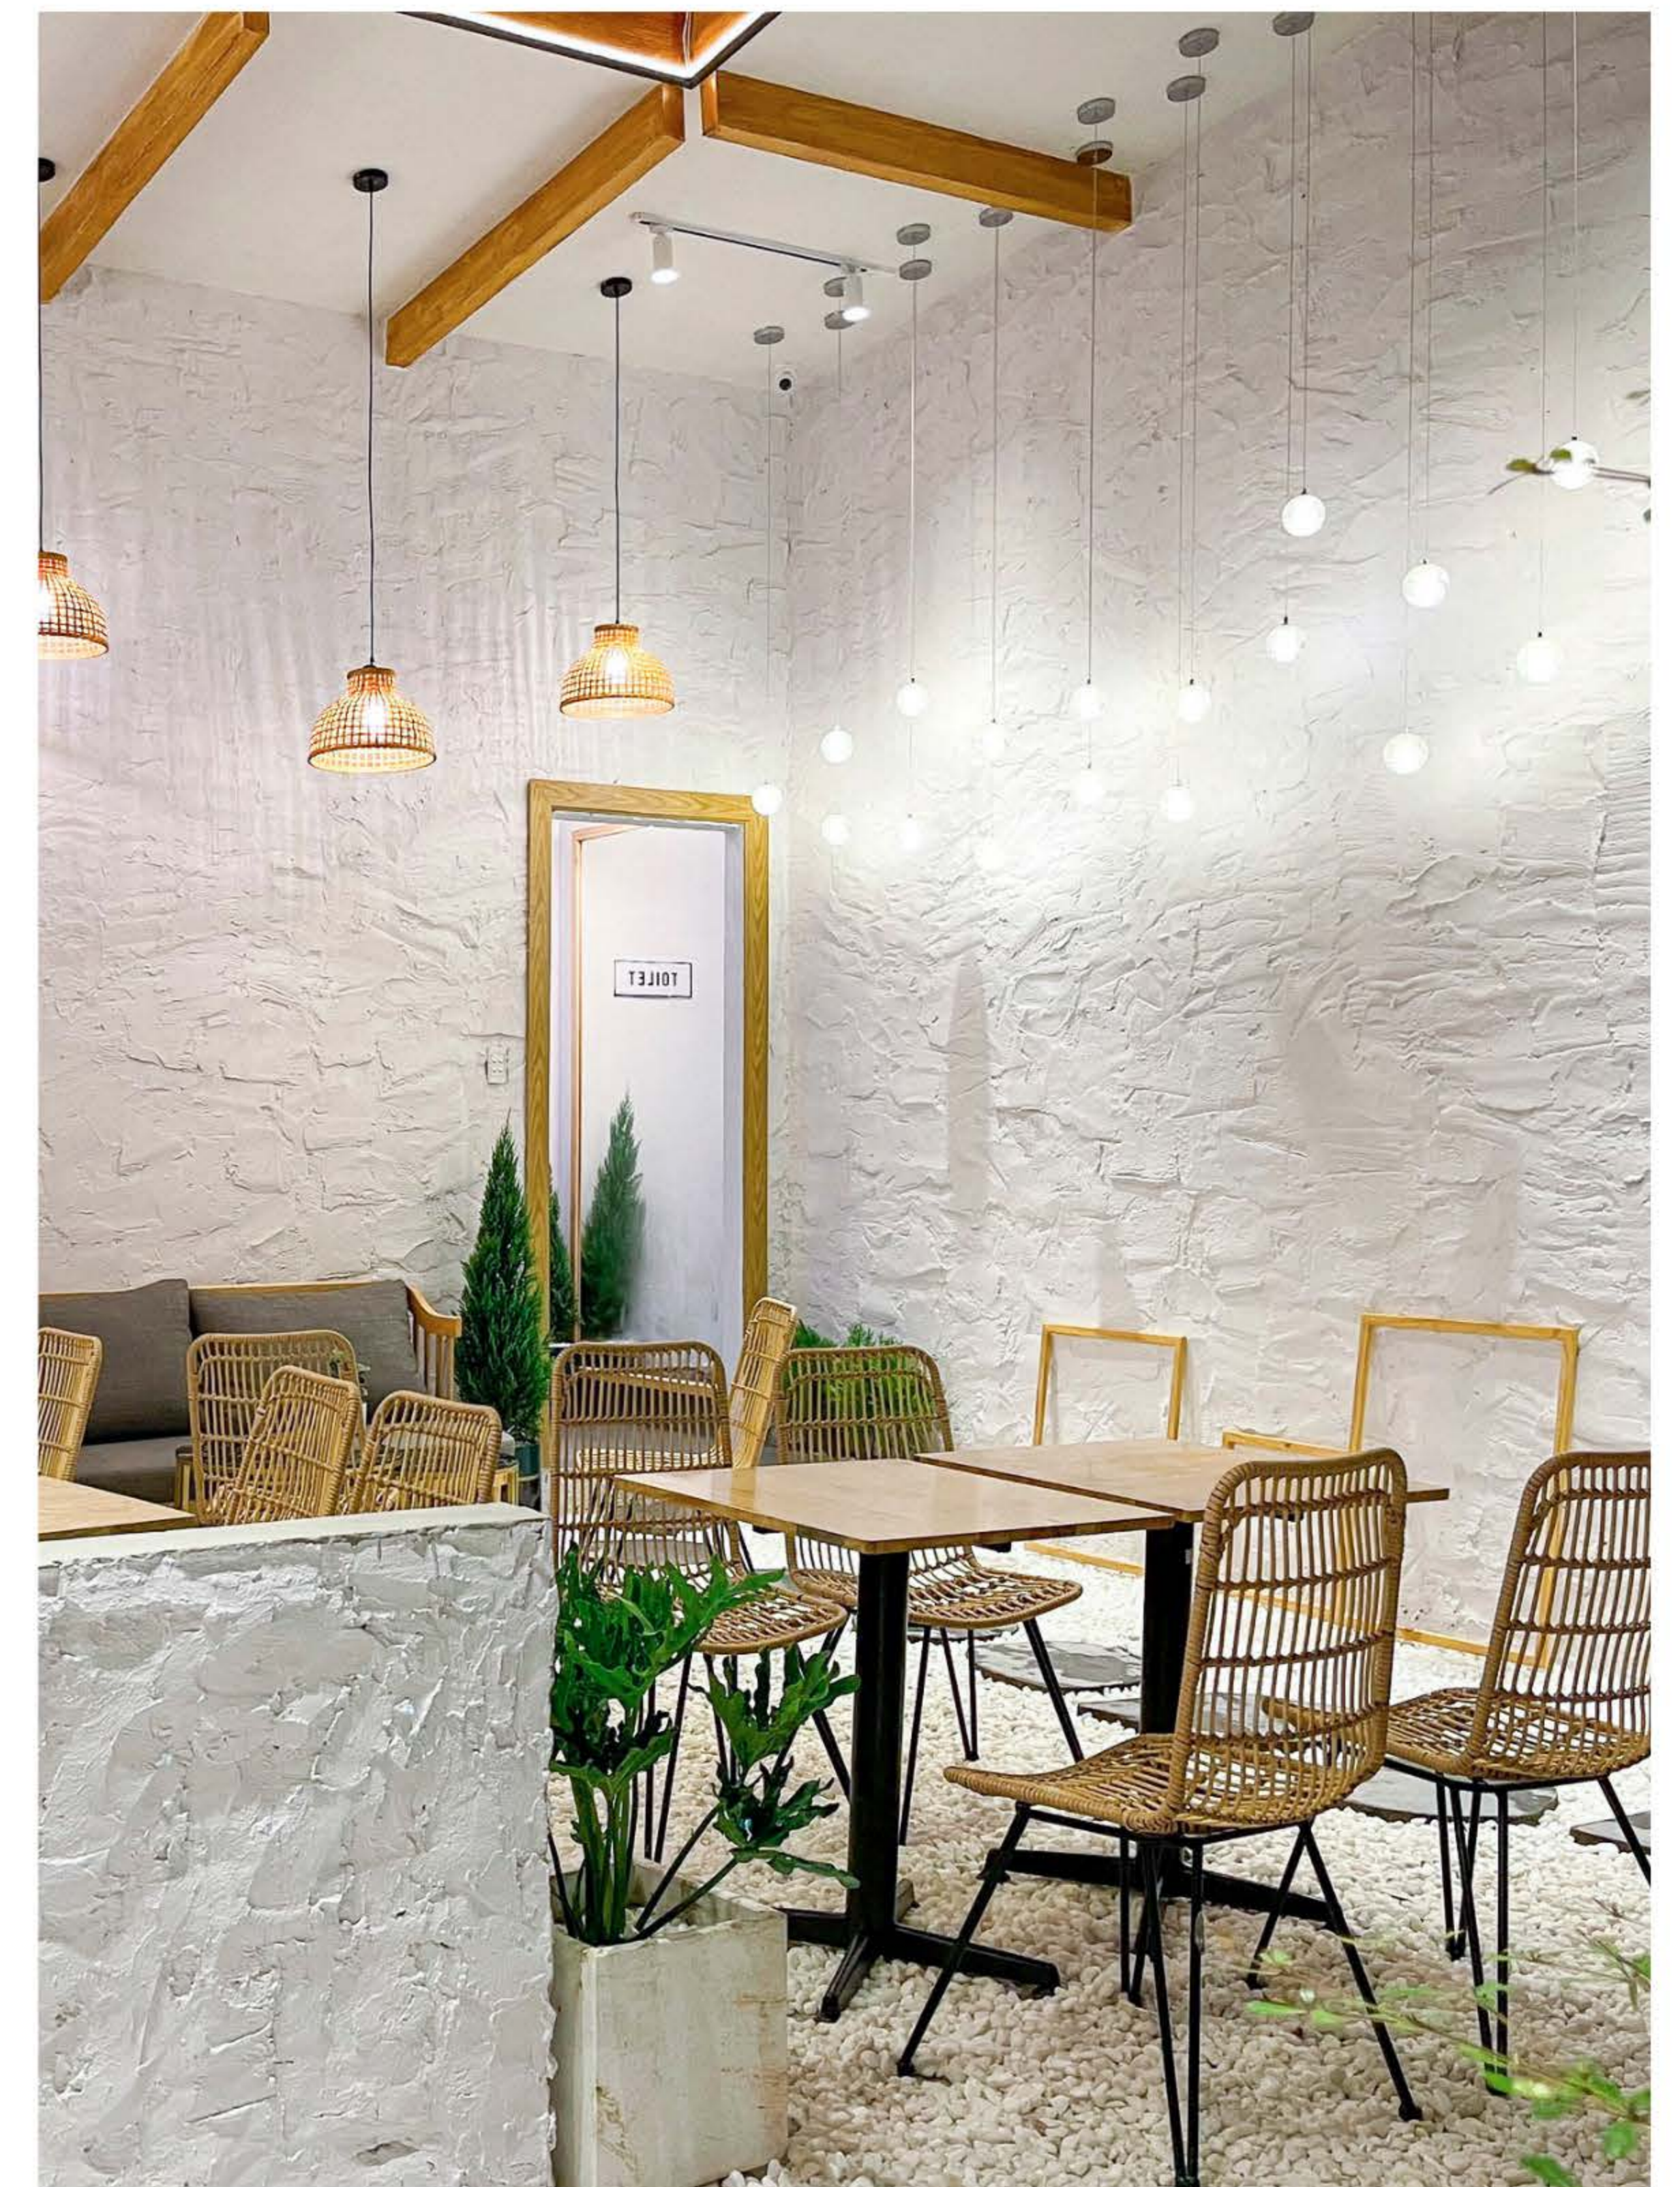

MẶT TIỀN VÀ NGOÀI TRỜI

KHÔNG GIAN PHÒNG LẠNH

ESTD 2020

CHIDORI

Grand Opening

"DEC 13", 2020

#chidoricoffee&tea

#ilovechidori