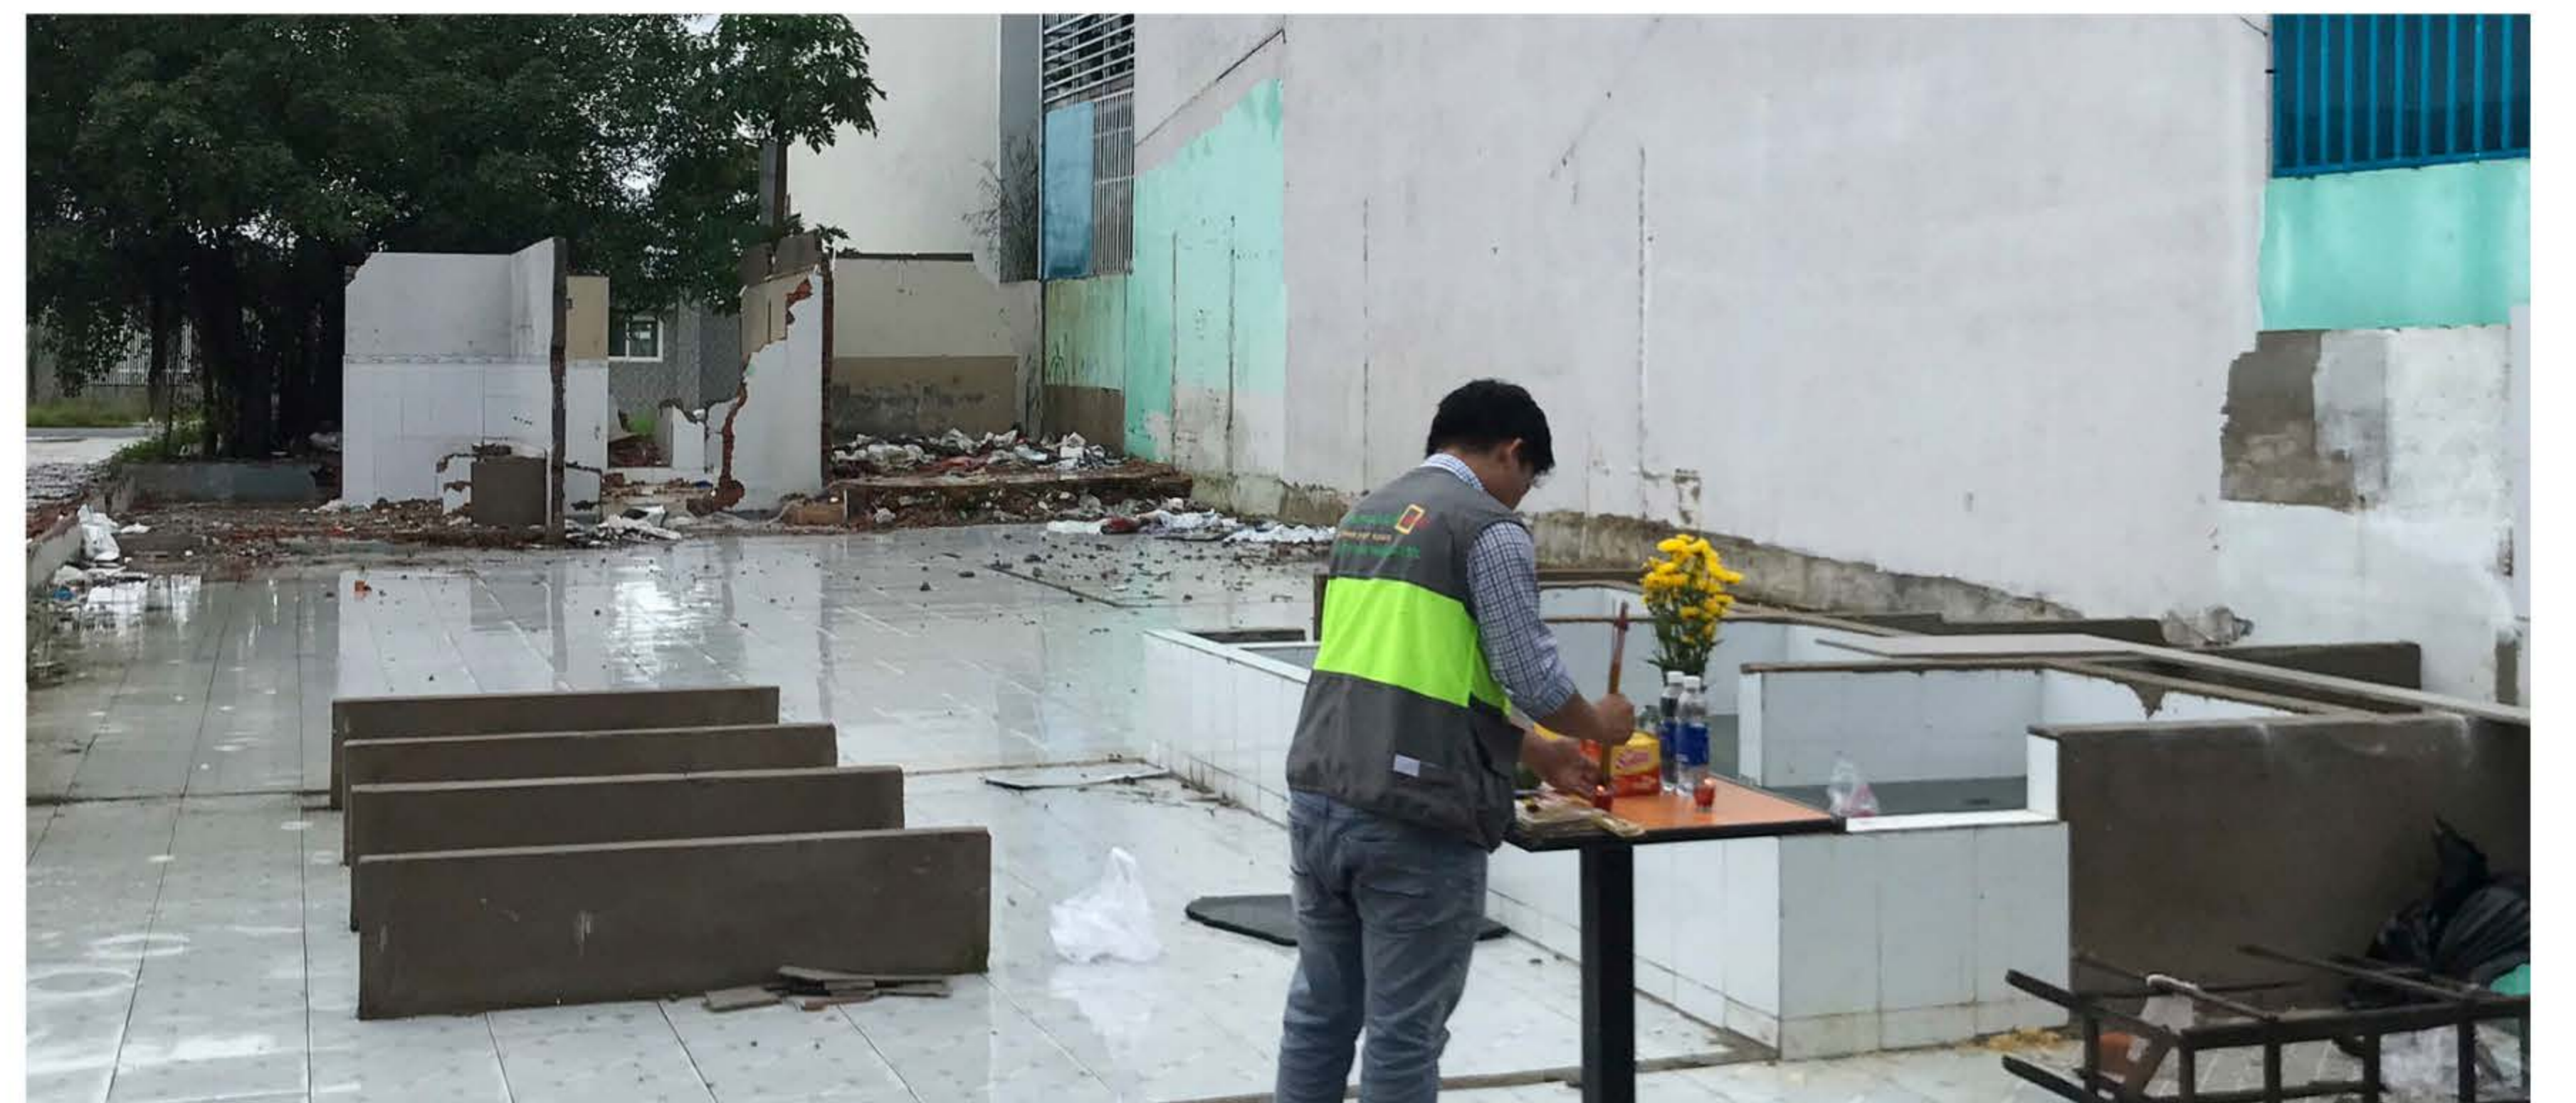

- TEAM PHONG CÁCH MỘC THAM GIA CÙNG ĐỘNG THỔ
- TRIỂN KHAI THI CÔNG