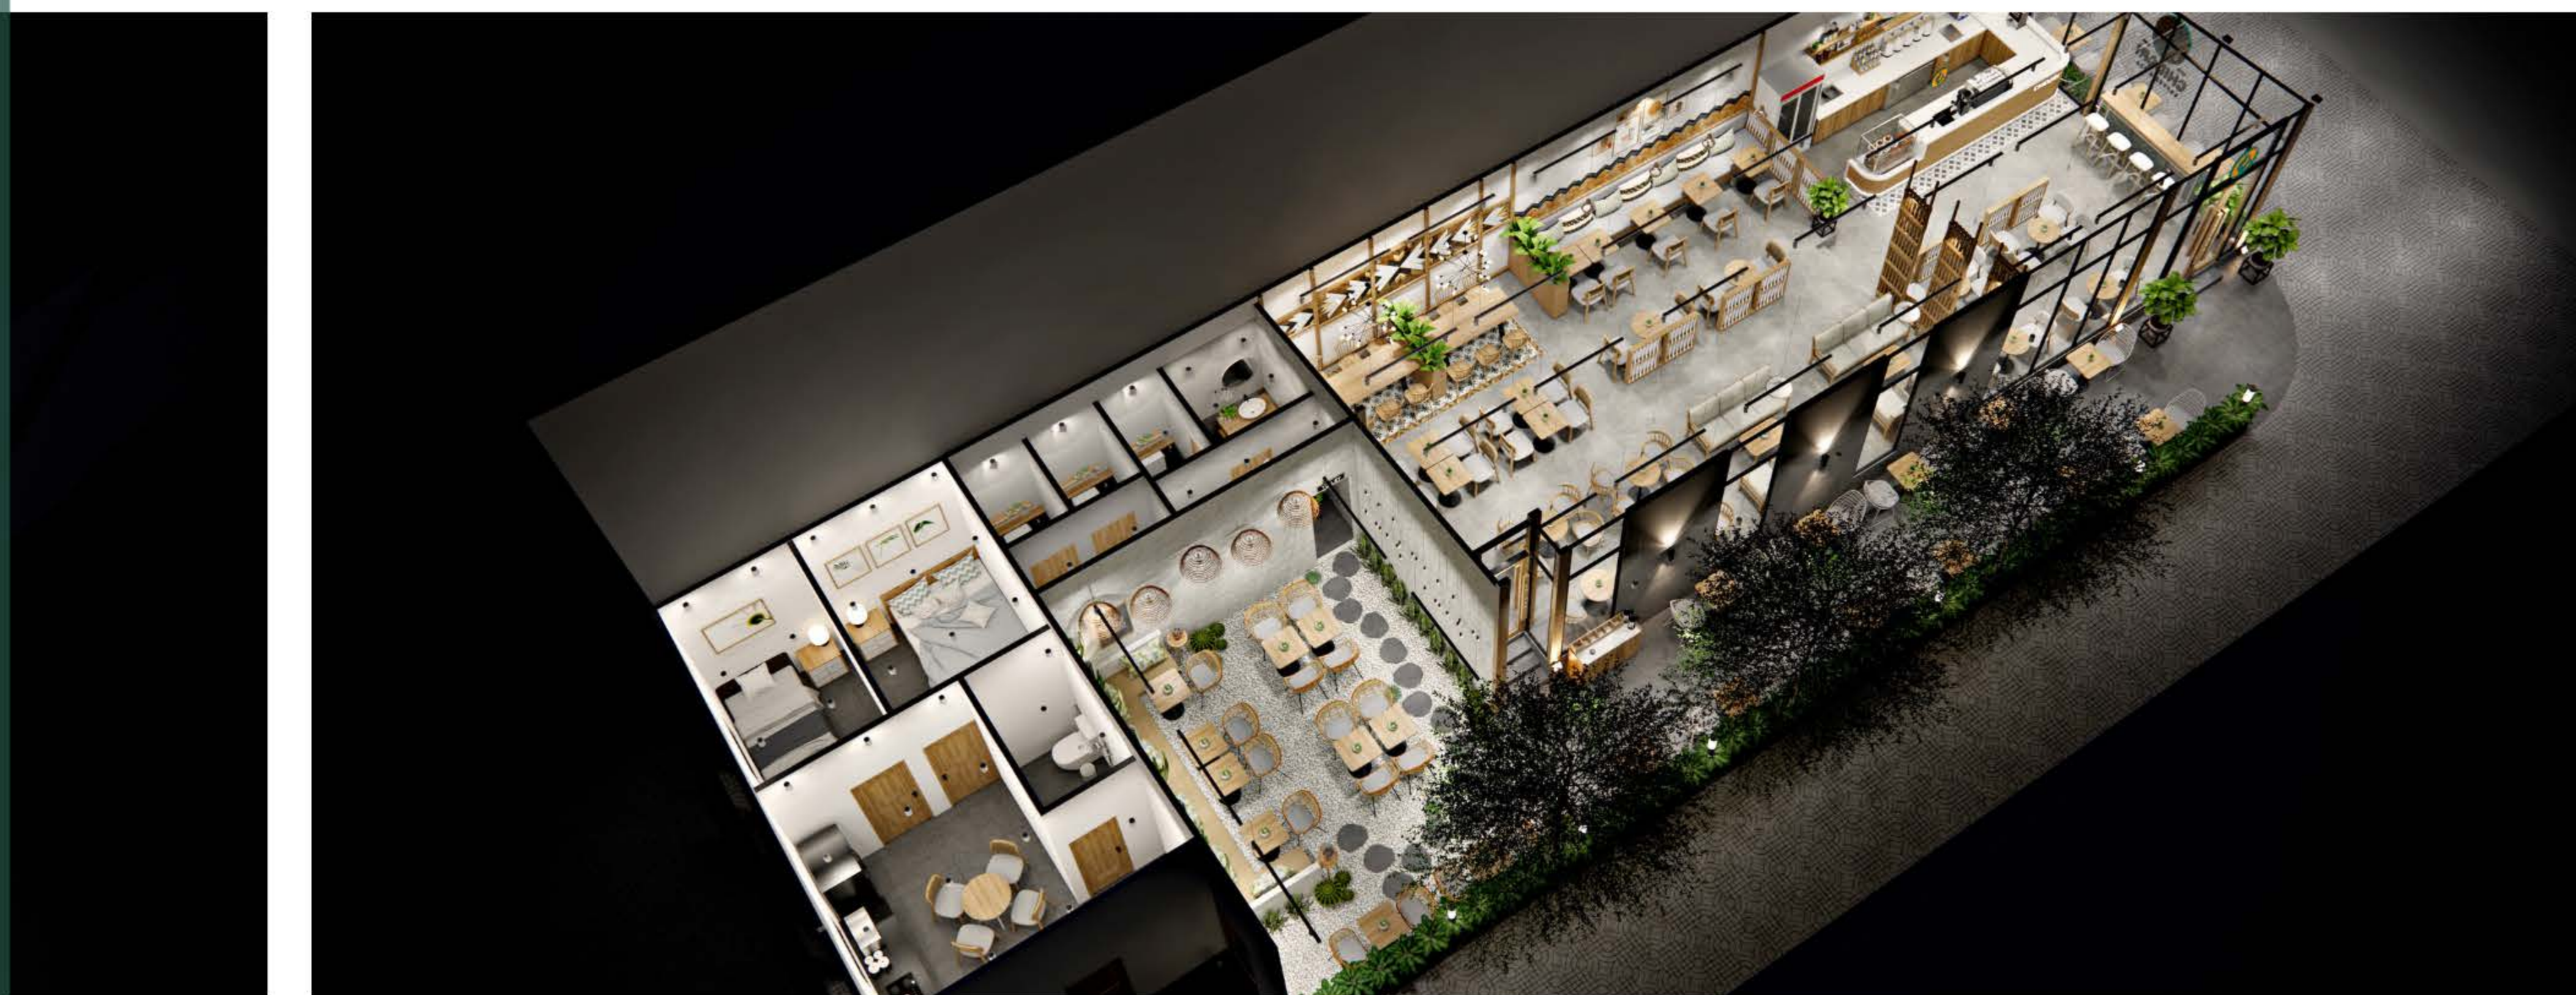

“EM MUỐN DỰ ÁN NÀY THẬT "TRENDY"...”

Đây là câu nói của Chủ đầu tư khi trao đổi về nhu cầu xây dựng dự án Chidori Coffee & Tea.

"Trendy" ở đây không nói đến thời trang, mà là muốn tạo ra khuynh hướng vui chơi mới cho giới trẻ ở khu vực Rạch Giá, Kiên Giang.

Nếu mặt tiền là khối kiến trúc hiện đại, gây được ấn tượng thì phía sau lại là một khu vực được thiết kế theo phong cách Địa Trung Hải.

Thêm vào đó, Chidori có sự kết hợp thiết kế hiện đại tạo thành một tổng thể cân bằng. Chắc chắn gây tiếng vang và nhận được sự yêu thích của các khách hàng trẻ.