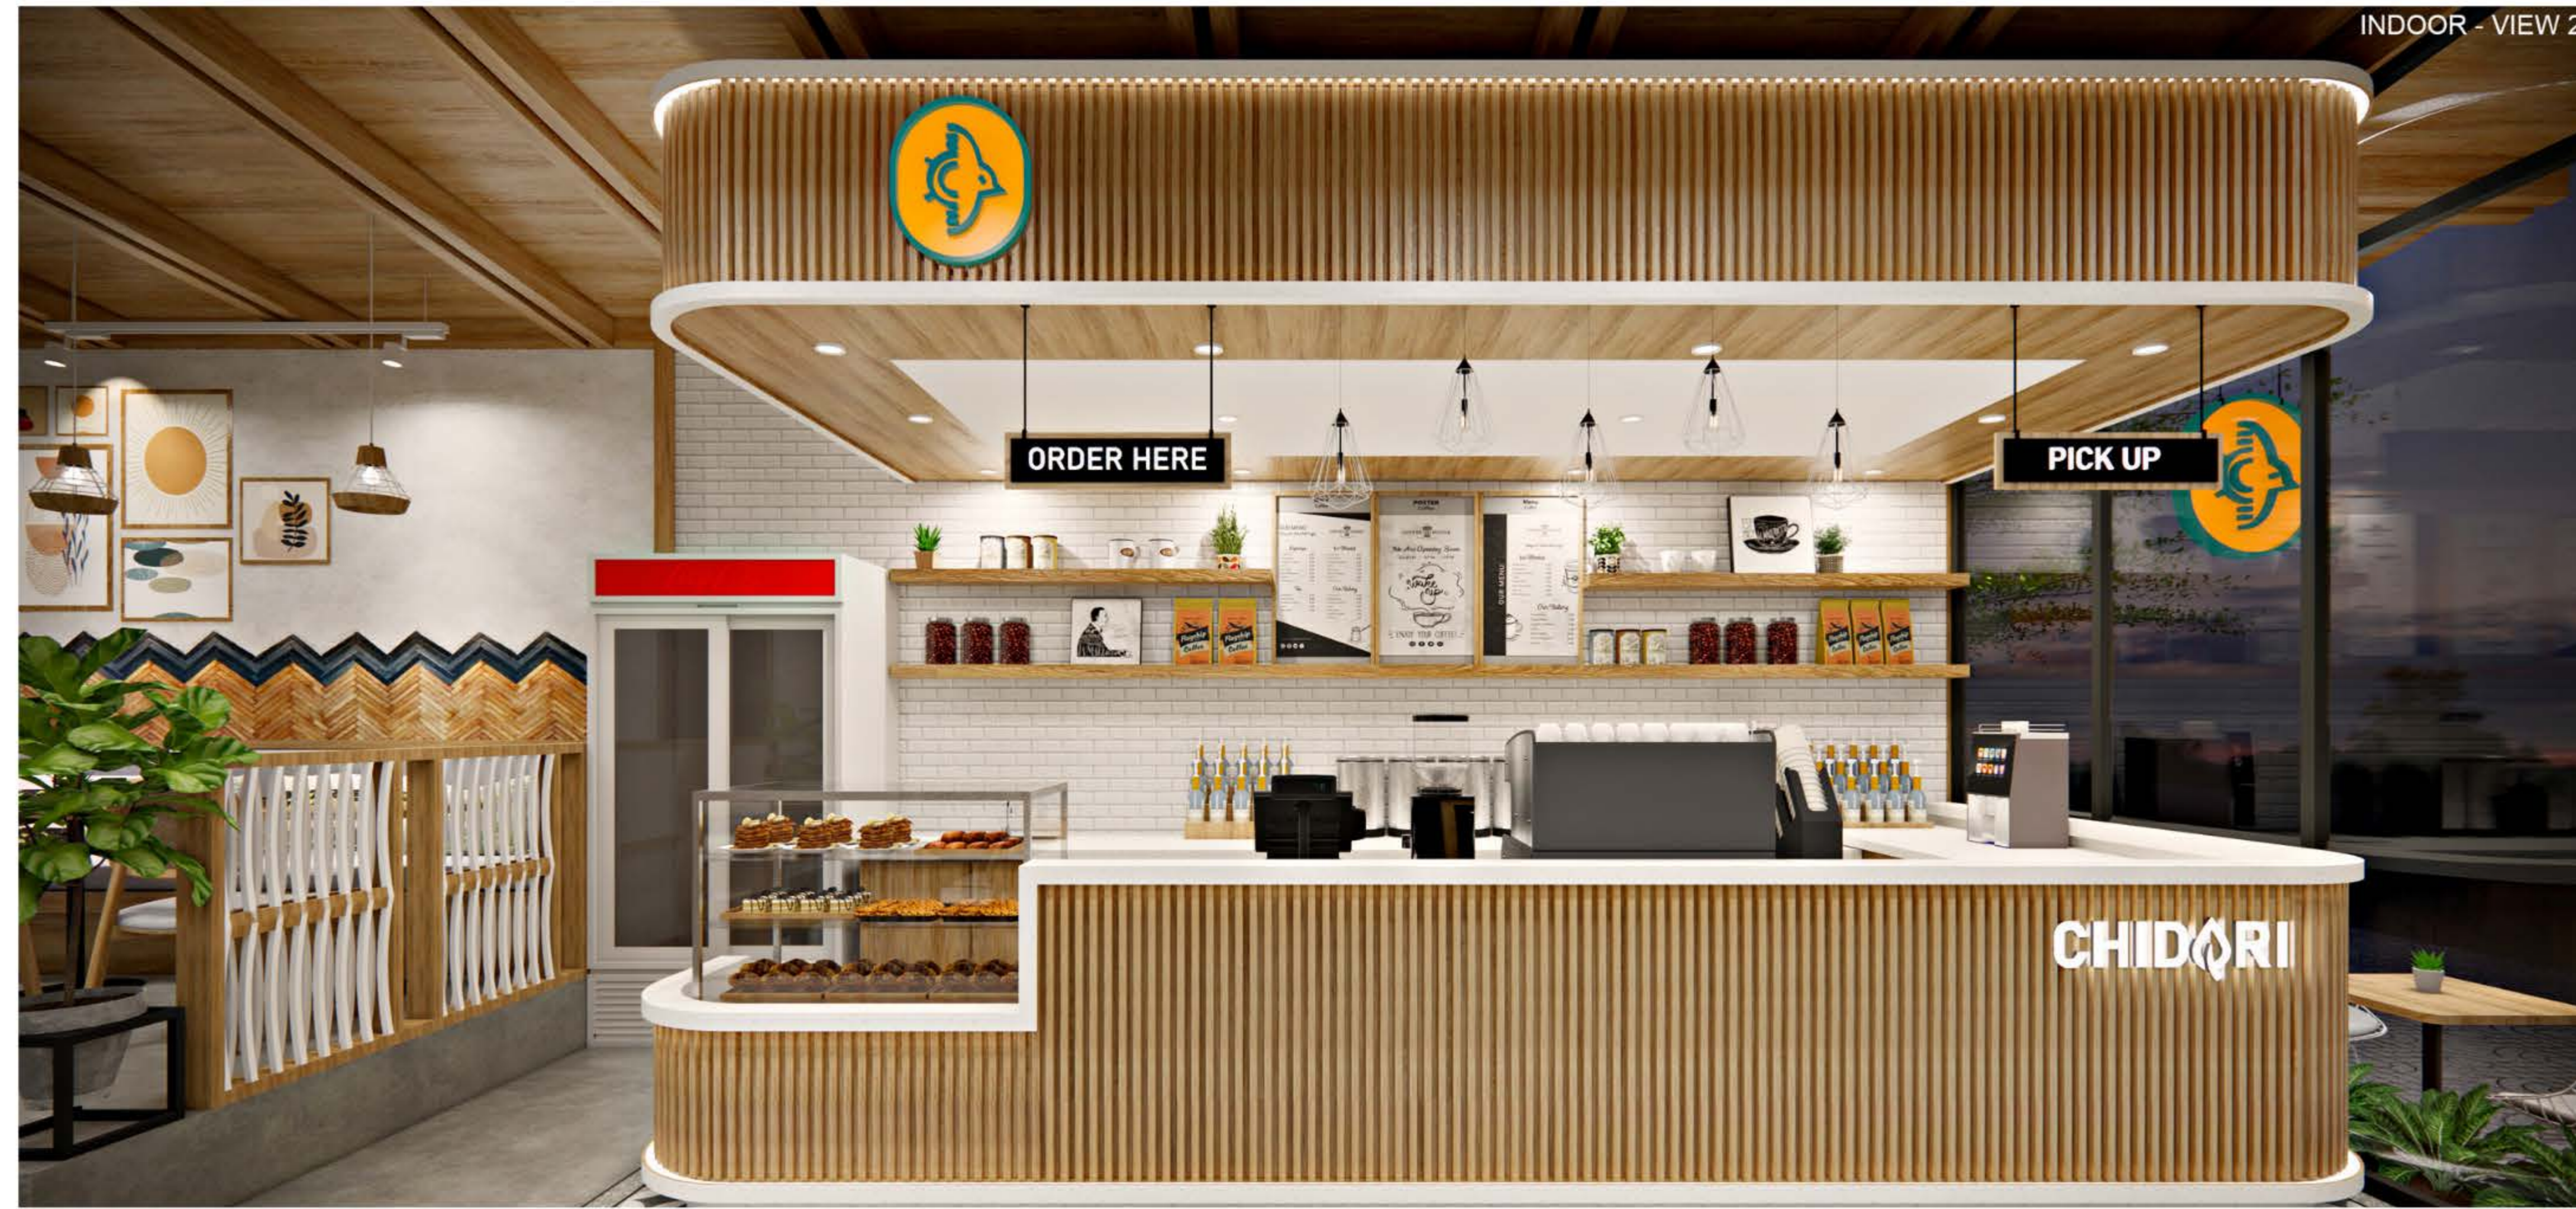

MẶT TIỀN VÀ NGOÀI TRỜI

KHÔNG GIAN PHÒNG LẠNH

ESTD 2020

CHIDORI

Grand Opening

"DEC 13", 2020

#chidoricoffee&tea

#ilovechidori