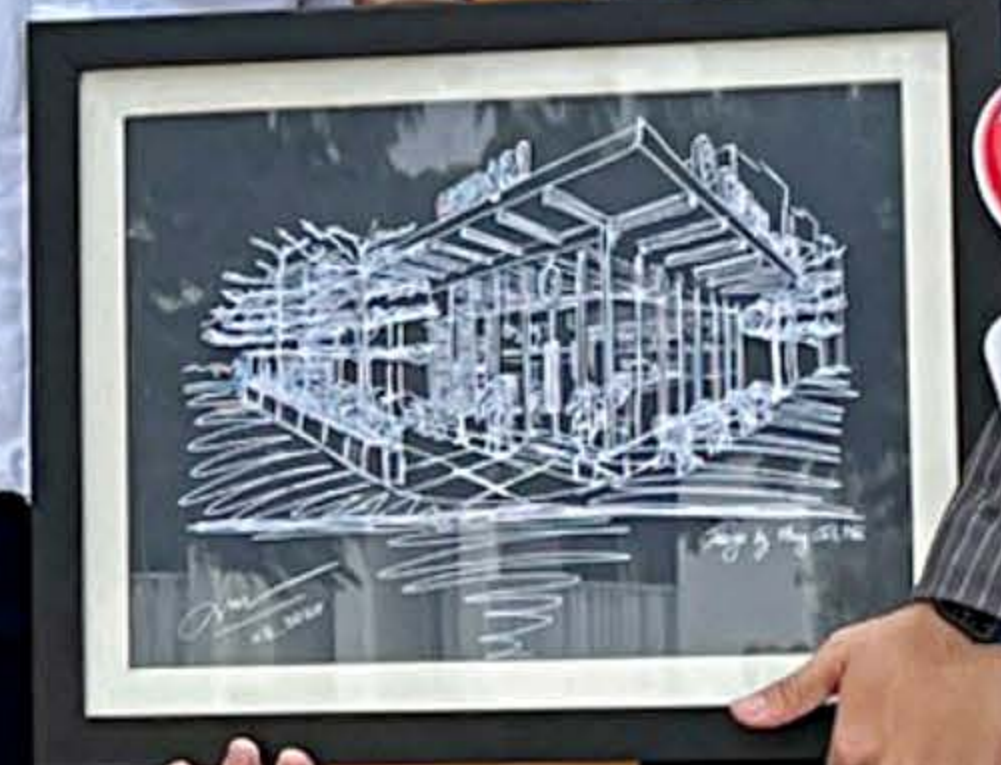

"Trendy" ở đây không nói đến thời trang, mà là muốn tạo ra khuynh hướng vui chơi mới cho giới trẻ ở khu vực Rạch Giá, Kiên Giang.

Nếu mặt tiền là khối kiến trúc hiện đại, gây được ấn tượng thì phía sau lại là một khu vực được thiết kế theo phong cách Địa Trung Hải.

MẶT TIỀN VÀ NGOÀI TRỜI

KHÔNG GIAN PHÒNG LẠNH

ESTD 2020

CHIDORI

Grand Opening

"DEC 13", 2020

#chidoricoffee&tea

#ilovechidori